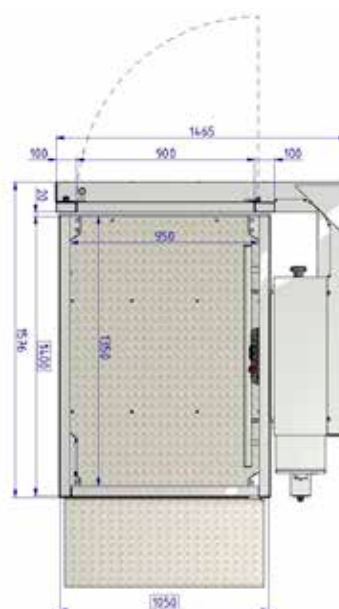

Wesentliche Vorteile des Alpin

- Bis 4 m Hubhöhe
- Ruhige und stabile Fahreigenschaften
- Antriebsum in einem Stück für einfache Montage
- Verlässlicher und wartungsarmer Doppel-Kettenantrieb
- Verschiedene Plattformgrößen möglich
- Optional mit Glas- und Aluminiumschacht
- Einfahrt und Ausfahrt an gleicher Seite oder Übereck
- Verfügbar in jeder RAL-Farbe oder in Edelstahl

Alpin – Technische Spezifikationen

Traglast	300 kg
Hubhöhe	4000 mm
Plattformgröße	1050 x 1400 mm
Antriebssystem	Doppel-Kettenantrieb
Hubgeschwindigkeit	0,11 m/s
Plattformhöhe min.	70 mm
Standardfarbe	RAL 9007
Lautstärke	< 60 dB
Temperatur	+45°C bis -30°C
Antriebsmotor	1,5 kW
Stromversorgung	1 x 230 V / 50 Hz (optional 1 x 230 V)

Zertifikate

TÜV zertifiziert nach EN 81-40