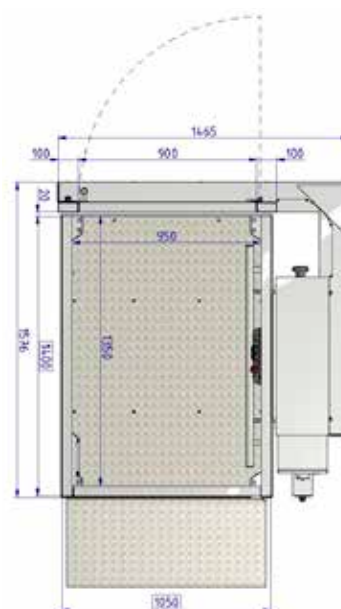

Pincipaux avantages de l'Alpin

- Jusqu'à 4 m d'élévation
- Caractéristiques de conduite calme et stable
- Tour d'entraînement en une seule pièce pour un montage facile
- Possibilité d'adapter la taille de la plateforme
- En option, puits en verre ou en aluminium
- Entrée-sortie du même côté ou à 90°
- Existe dans toute la couleur RAL ou en acier inoxydable

Verre de sécurité sur la porte supérieure, la porte de la plateforme et les parois latérales de la plateforme

Option : **Encadrement de la gaine et installation murale**

Option : **Version en acier inoxydable et fosse d'ascenseur de 70 mm**

Option : **Entrée latérale à l'arrêt inférieur**

Alpin – Caractéristiques techniques

Capacité de charge	300 kg
Hauteur de levage	4000 mm
Taille de la plateforme	1050 x 1400 mm
Système d'entraînement	Entraînement double par chaîne
Vitesse	0,11 m/s
Hauteur de plateforme min.	70 mm
Couleur standard	RAL 9007
Volume sonore	Moins de 60 dB
Température	+45°C à -30°C
Moteur d'entraînement	1,5 kW
Alimentation électrique	1 x 230 V / 50 Hz (en option 1 x 230 V)

Conformité

Certifié TÜV selon EN 81-40