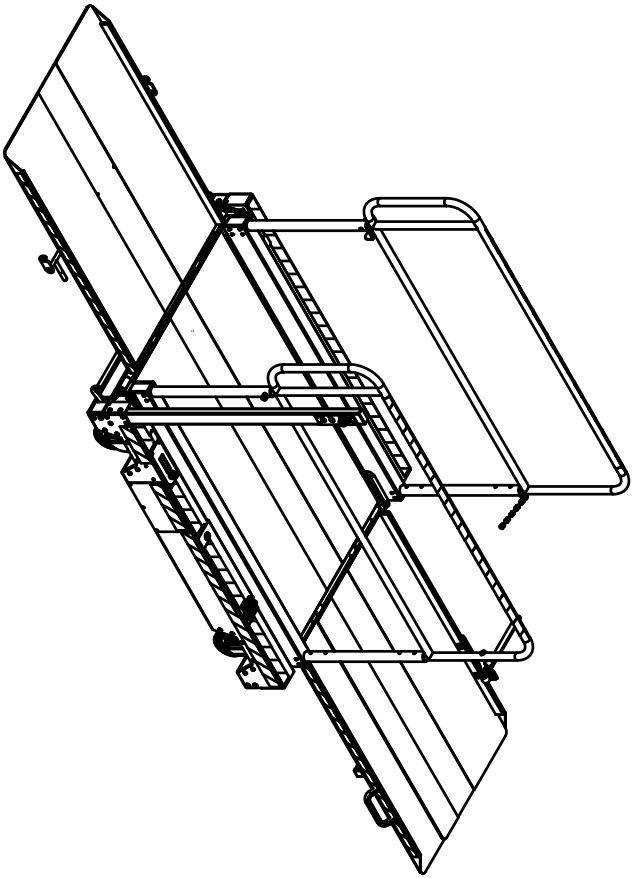

Loading capacity	3000 kg	Platform size internal (W x L)	845x 1500 mm
Lifting height	1000 mm	Platform size external (W x L)	1215x 1628 mm
Speed	23.01/23		
Capacity	VICTORIN		
Index		Art der Aenderung	
Datum	Name	Masstab	
23.01.23	VICTORIN	1:10	Liftboy 4 S - UPPER POSITION

Dimension sheet

LEHNER
LIFTTECHNIK

www.lehner-lifttechnik.at
Lehner Lifttechnik GmbH
 A-4724 Neulirchen am Walde, Salling 8,
 Tel.: +43 7278 3514-11 / Fax: -12, E-Mail: office@lehner.at

>Loading capacity/	3000kg	Platform size internal (W x L)	845 x 1500 mm
Lifting height	1000mm	Platform size external (W x L)	1215 x 1628 mm
Grundhöhe/	23.01.23	Liftboy 4 S - LOWER POSITION	
Geprüft	VIKTORIN		
Datum	Name	Masstab	
Datum	Name	Art der Änderung	
Index			