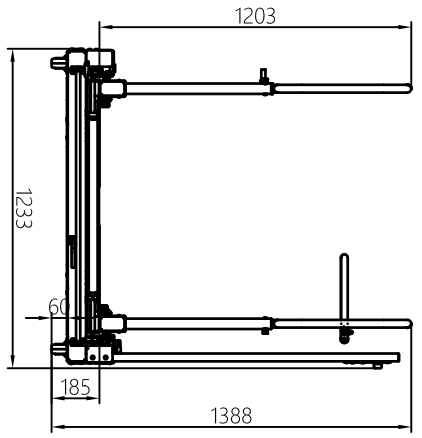

Loading capacity	3000 kg	Platform size internal (W x L)	845x 1500 mm
Lifting height	1000 mm	Platform size external (W x L)	1215x 1628 mm
Speed	23.01/23		
Capacity	VICTORIN		
Index		Art der Aenderung	
Datum	Name	Masstab	
23.01.23	VICTORIN	1:10	Liftboy 4 S - UPPER POSITION

Dimension sheet

LEHNER
LIFTTECHNIK

www.lehner-lifttechnik.at
Lehner Lifttechnik GmbH
 A-4724 Neulirchen am Walde, Salling 8,
 Tel.: +43 7278 3514-11 / Fax: -12, E-Mail: office@lehner.at

>Loading capacity/	3000kg	Platform size internal (W x L)	845 x 1500 mm
Lifting height	1000mm	Platform size external (W x L)	1215 x 1628 mm
Grundhöhe/	23.01.23	Liftboy 4 S - LOWER POSITION	
Geprüft	VIKTORIN		
Datum	Name	Masstab	
Datum	Name	Art der Änderung	
Index			

Dimension sheet

www.lehner-lifttechnik.at
Lehner Lifttechnik GmbH
 A - 4724 Neudorf an der Weinla, Salling 8,
 Tel.: +43 7278 3514-1 / Fax: -12, E-Mail: office@lehner.at