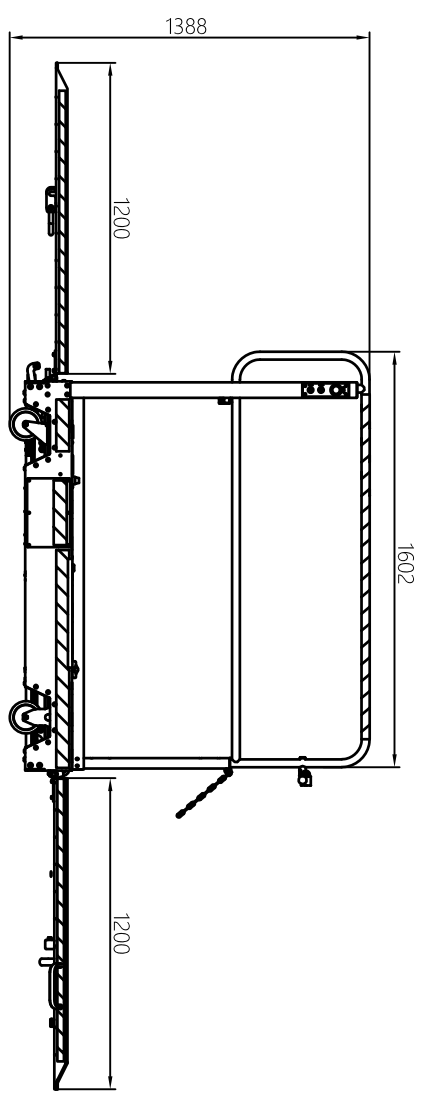

Loading capacity	3000 kg	Platform size internal (W x L)	845x 1500 mm
Lifting height	1000 mm	Platform size external (W x L)	1215x 1628 mm
Speed	23.01/23		
Capacity	VICTORIN		
Index		Art der Aenderung	
Datum	Name	Masstab	
23.01.23	VICTORIN	1:10	Liftboy 4 S - UPPER POSITION

Dimension sheet

LEHNER
LIFTTECHNIK

www.lehner-lifttechnik.at
Lehner Lifttechnik GmbH
 A-4724 Neulirchen am Walde, Salling 8,
 Tel.: +43 7278 3514-11 / Fax: -12, E-Mail: office@lehner.at

>Loading capacity/	3000kg	Platform size internal (W x L)	845 x 1500 mm
Lifting height	1000mm	Platform size external (W x L)	1215 x 1628 mm
Grundhöhe/	23.01.23	Liftboy 4 S - LOWER POSITION	
Geprüft	VIKTORIN		
Datum	Name	Masstab	
Datum	Name	Art der Änderung	
Index			