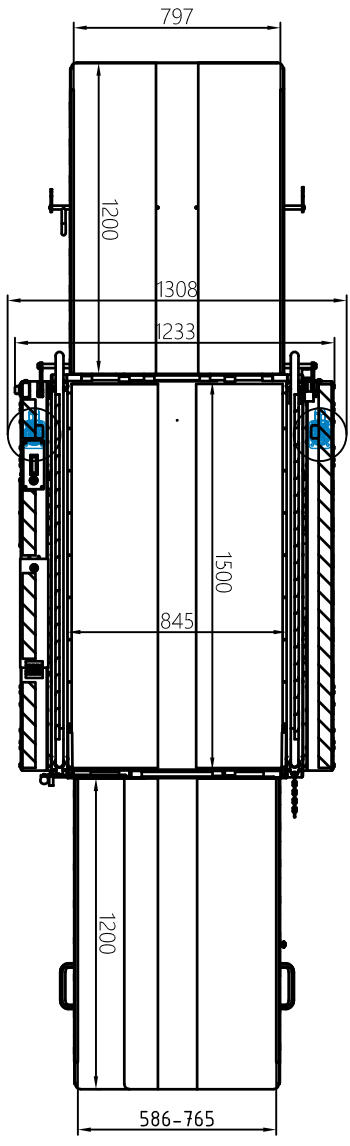

Loading capacity	3000 kg	Platform size internal (W x L)	845x 1500 mm
Lifting height	1000 mm	Platform size external (W x L)	1215x 1628 mm
Speed	23.01/23		
Capacity	VICTORIN		
Index		Art der Aenderung	
Datum	Name	Masstab	
23.01.23	VICTORIN	1:10	Liftboy 4 S - UPPER POSITION

Dimension sheet

LEHNER
LIFTTECHNIK

www.lehner-lifttechnik.at
Lehner Lifttechnik GmbH
 A-4724 Neulirchen am Walde, Salling 8,
 Tel.: +43 7278 3514-11 / Fax: -12, E-Mail: office@lehner.at

>Loading capacity/	3000kg	Platform size internal (W x L)	845 x 1500 mm
Lifting height	1000mm	Platform size external (W x L)	1215 x 1628 mm
Grundhöhe/	23.01.23	Liftboy 4 S - LOWER POSITION	
Geprüft	VIKTORIN		
Datum	Name	Masstab	
Datum	Name	Art der Änderung	
Index			