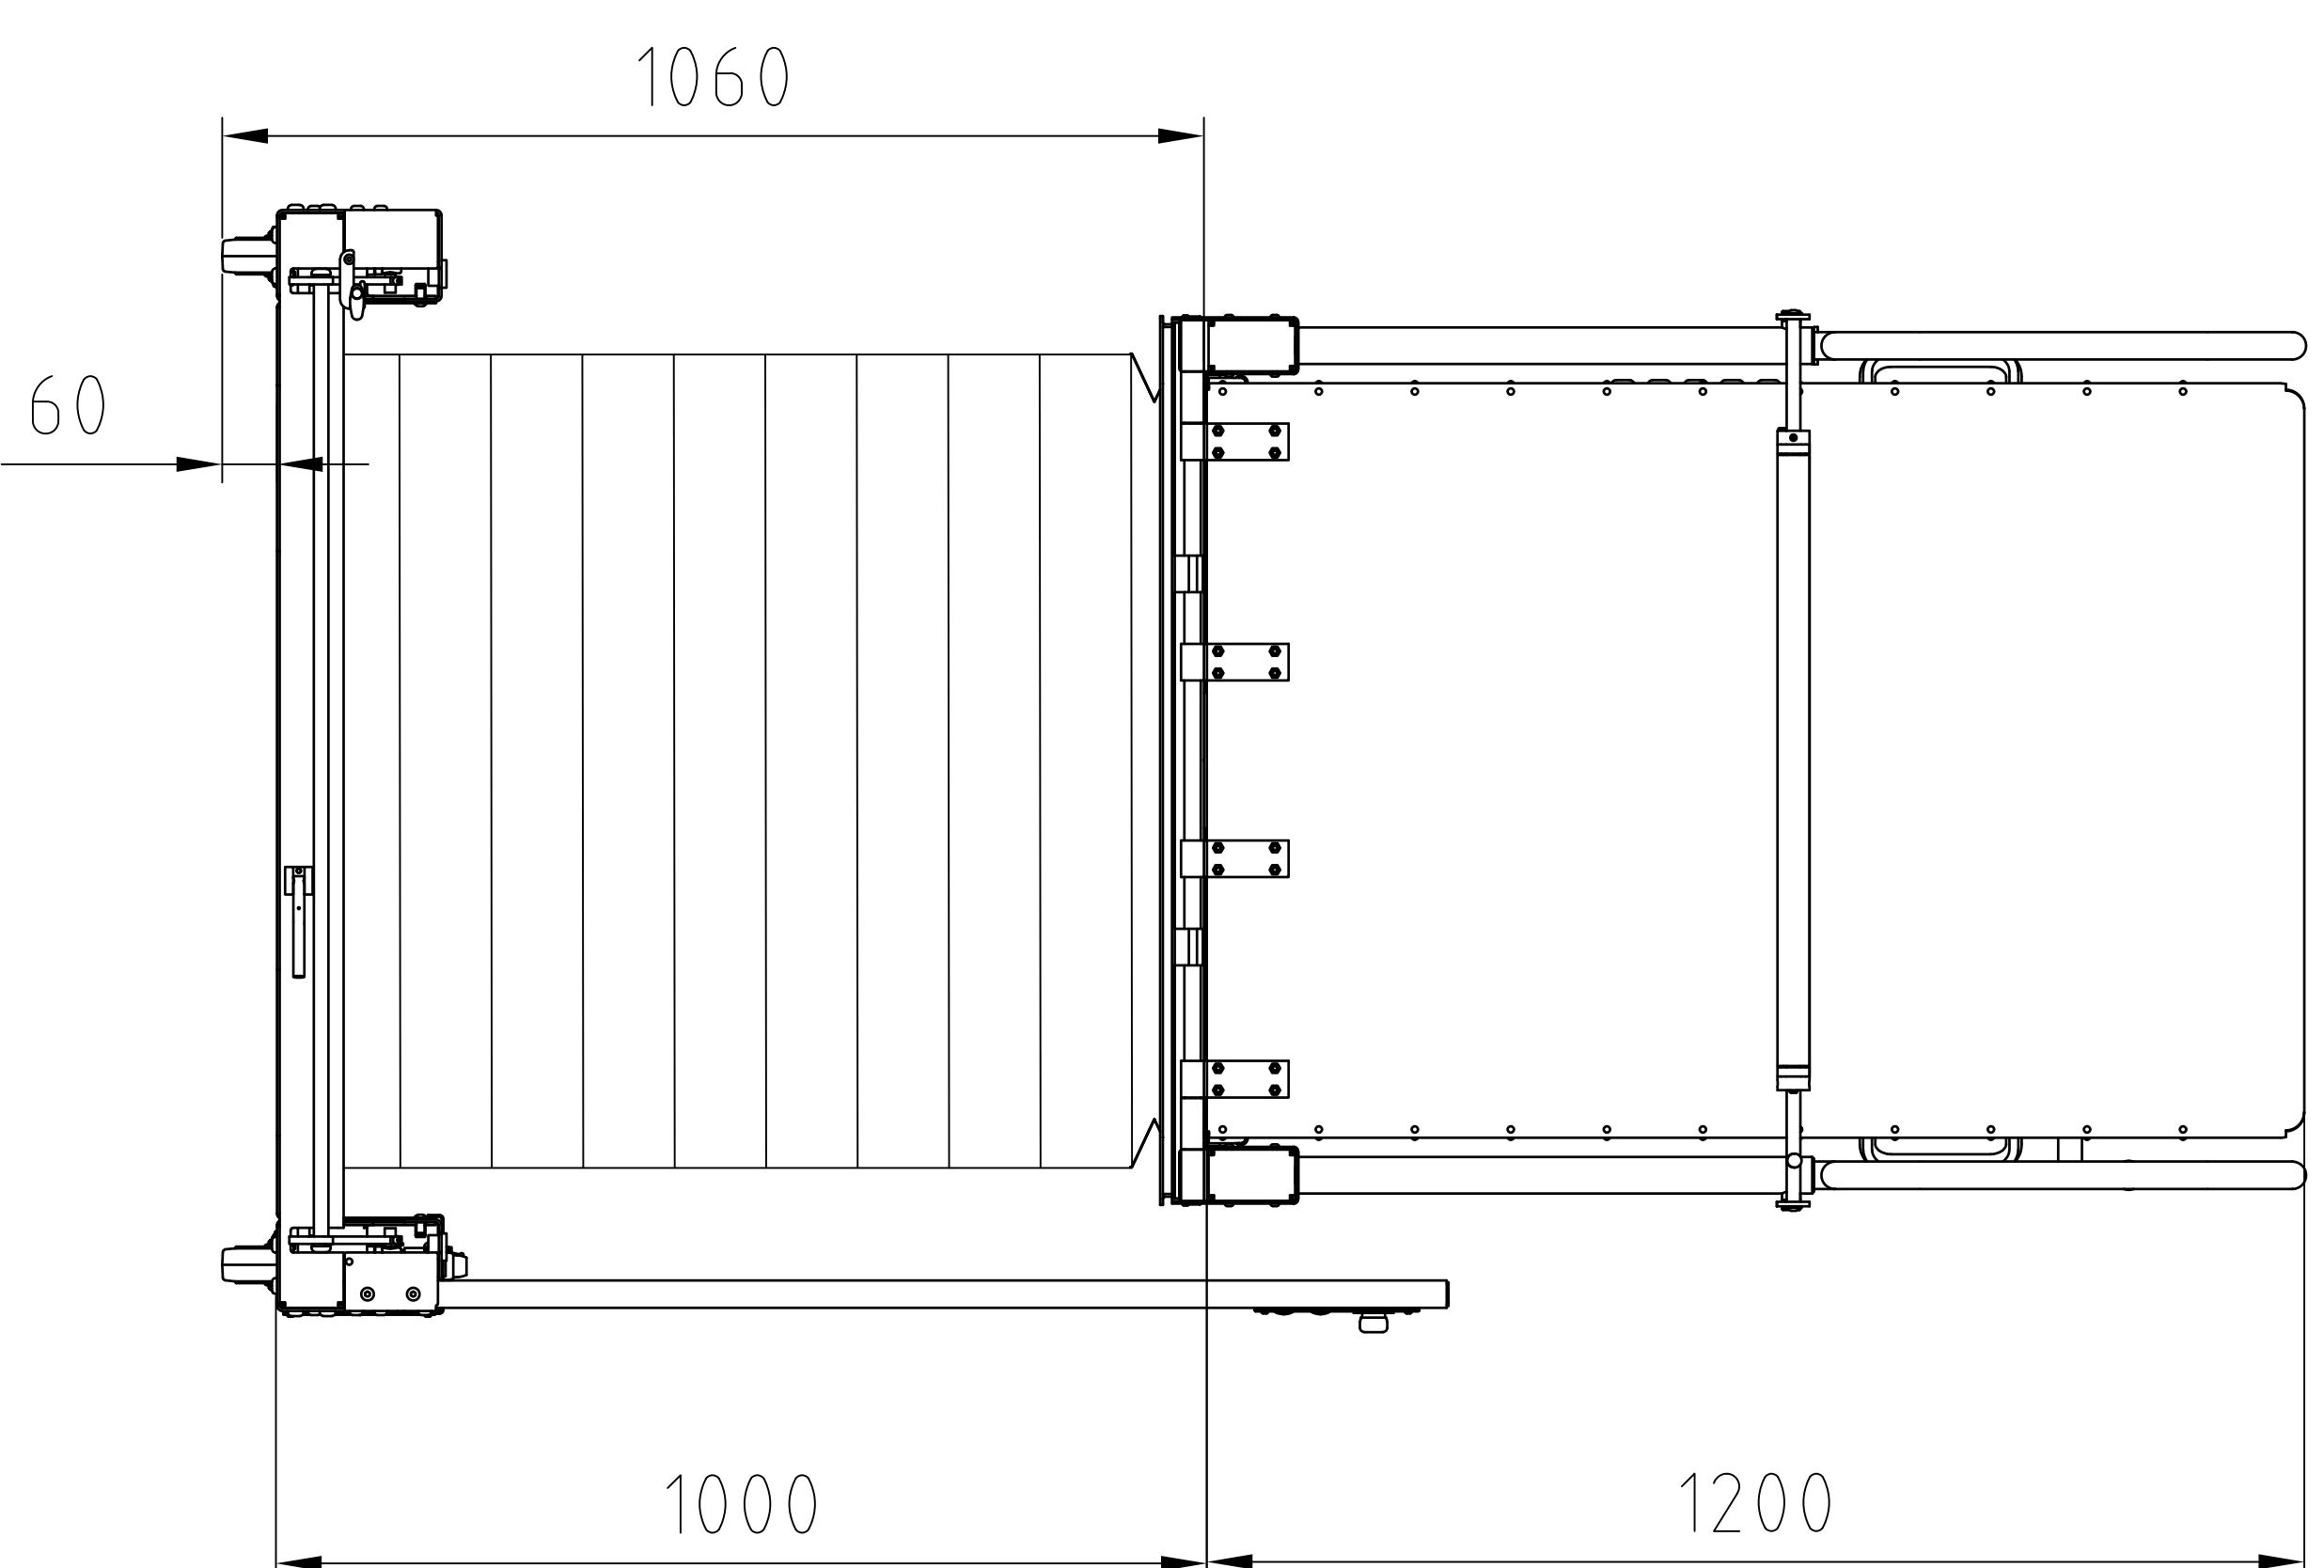

0 50 100

Traglast	300 kg	Plattformgröße innen (B x L)	845 x 1500 mm
Maximale Hubhöhe	1000 mm	Plattformgröße außen (B x L)	1215 x 1628 mm

Index Datum Name Art der Änderung

Datum	Name	Maßstab	
Gezeichnet 22.06.22	Hölzer	1:25	Liftboy 4 S
Geprüft			