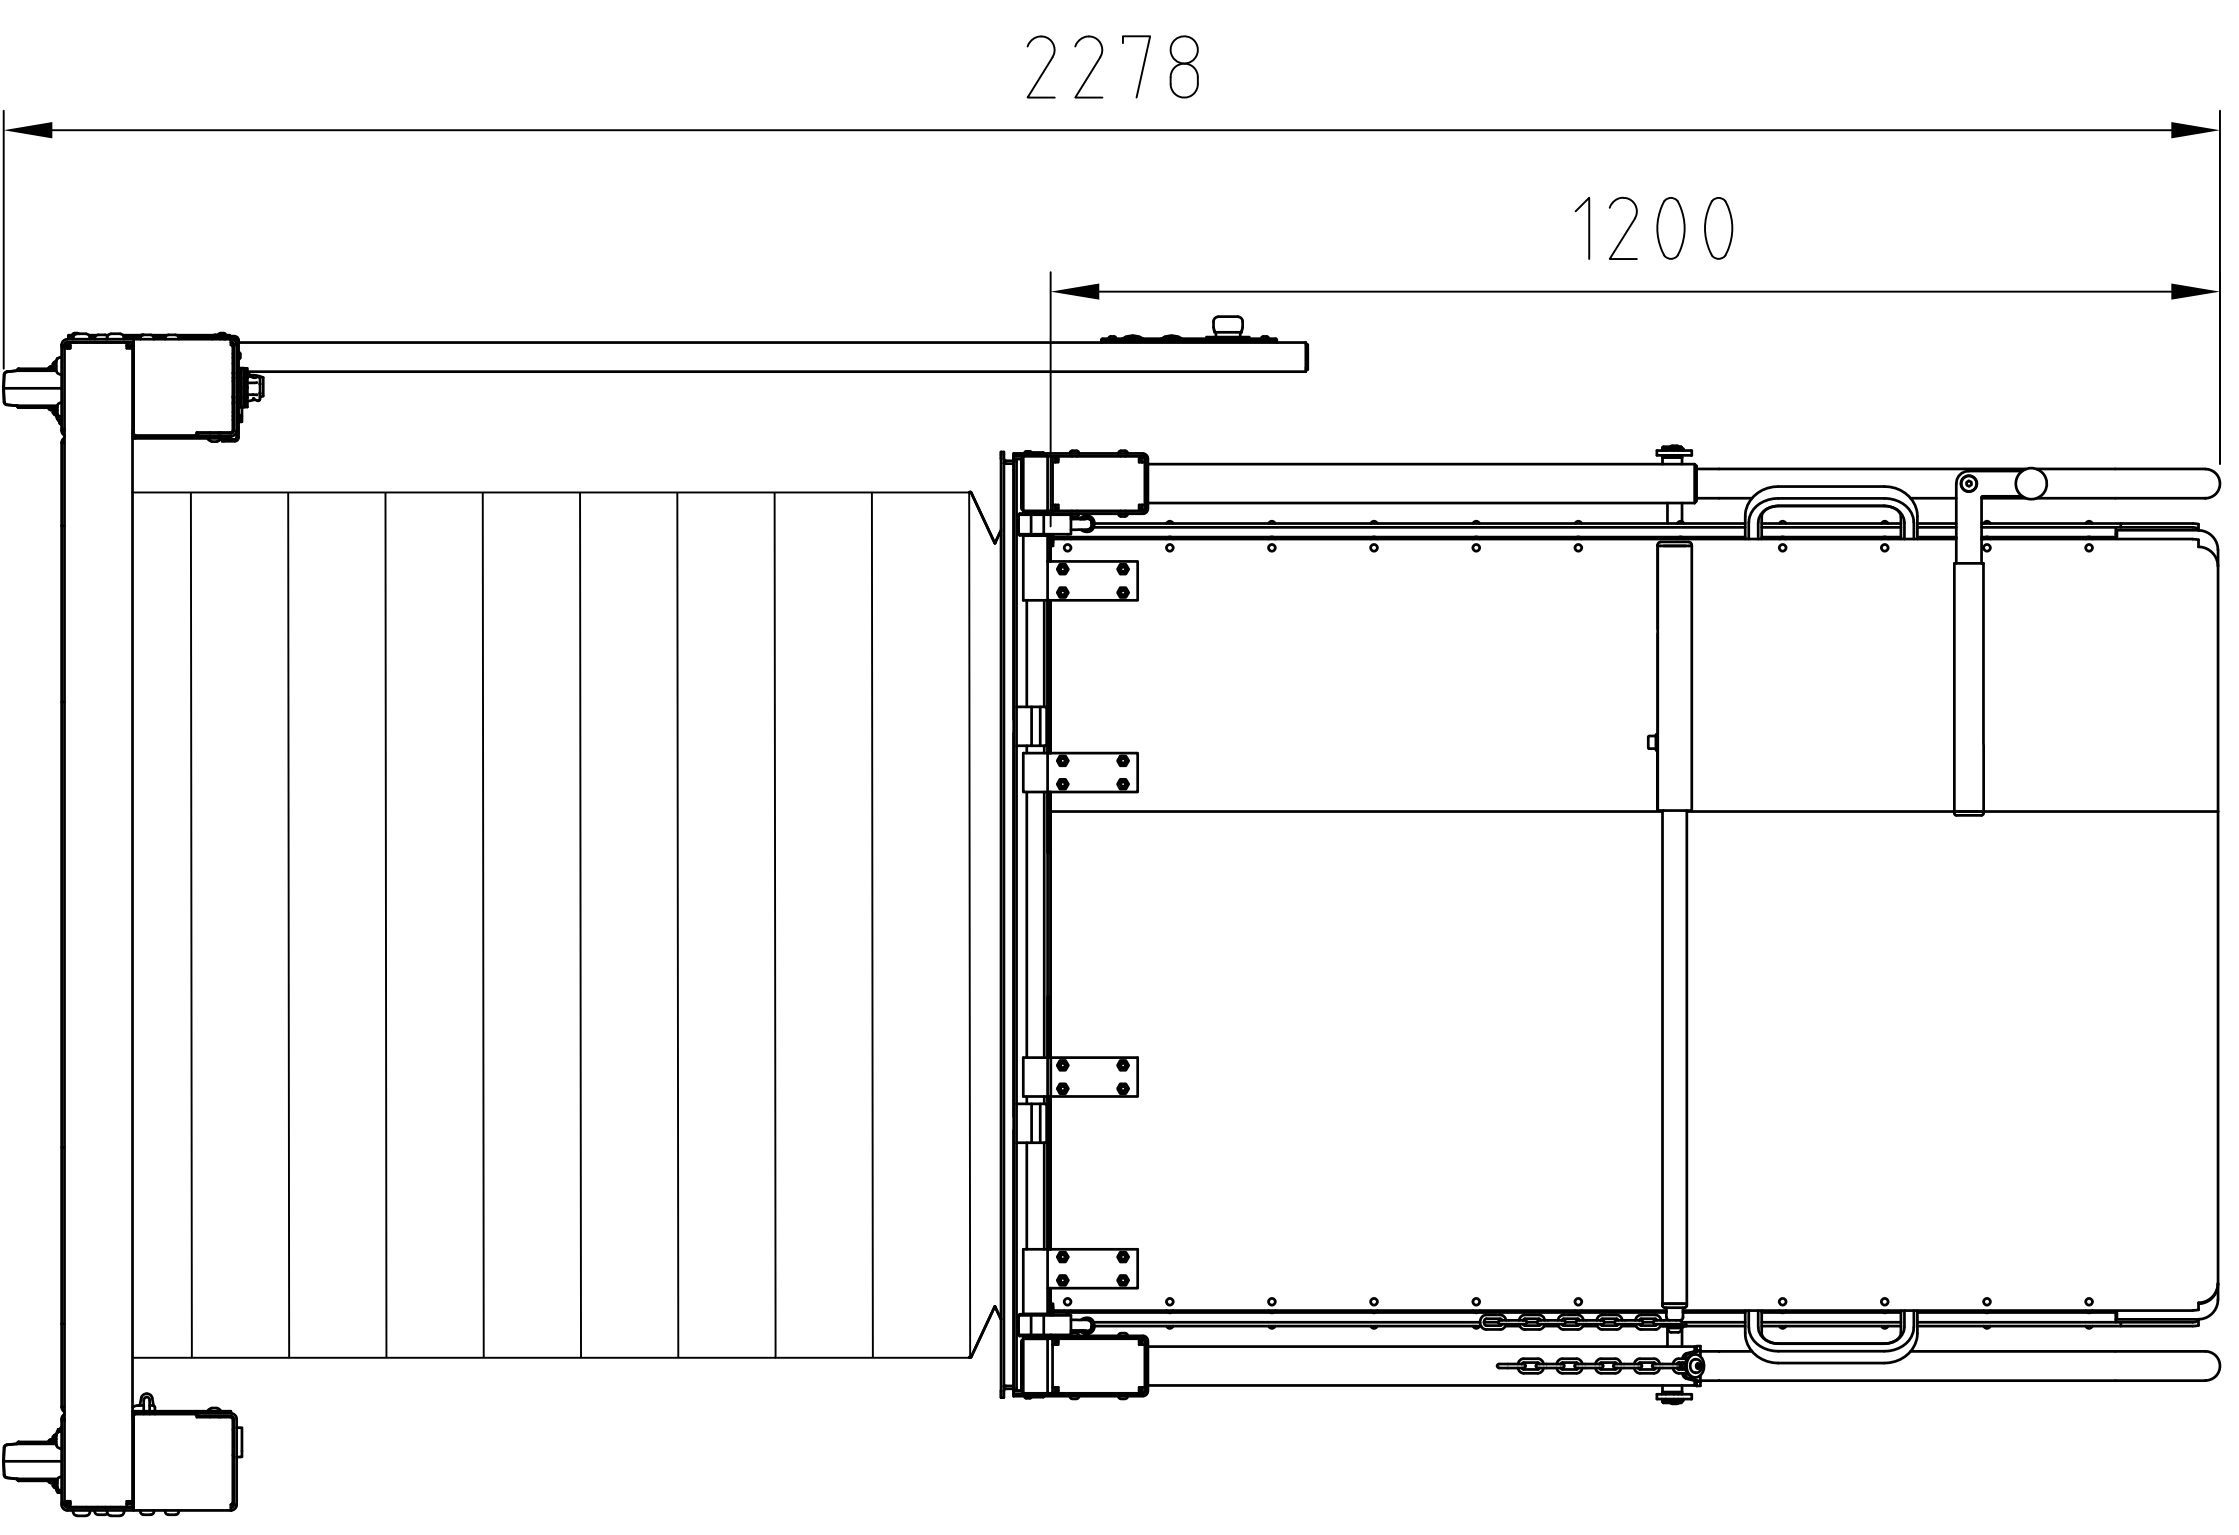

0 50 100

Traglast	300 kg	Plattformgröße innen (B x L)	845 x 1500 mm
Maximale Hubhöhe	1000 mm	Plattformgröße außen (B x L)	1215 x 1628 mm

Index Datum Name Art der Änderung

Datum	Name	Maßstab	
Gezeichnet 22.06.22	Hölzer	1:25	Liftboy 4 S
Geprüft			