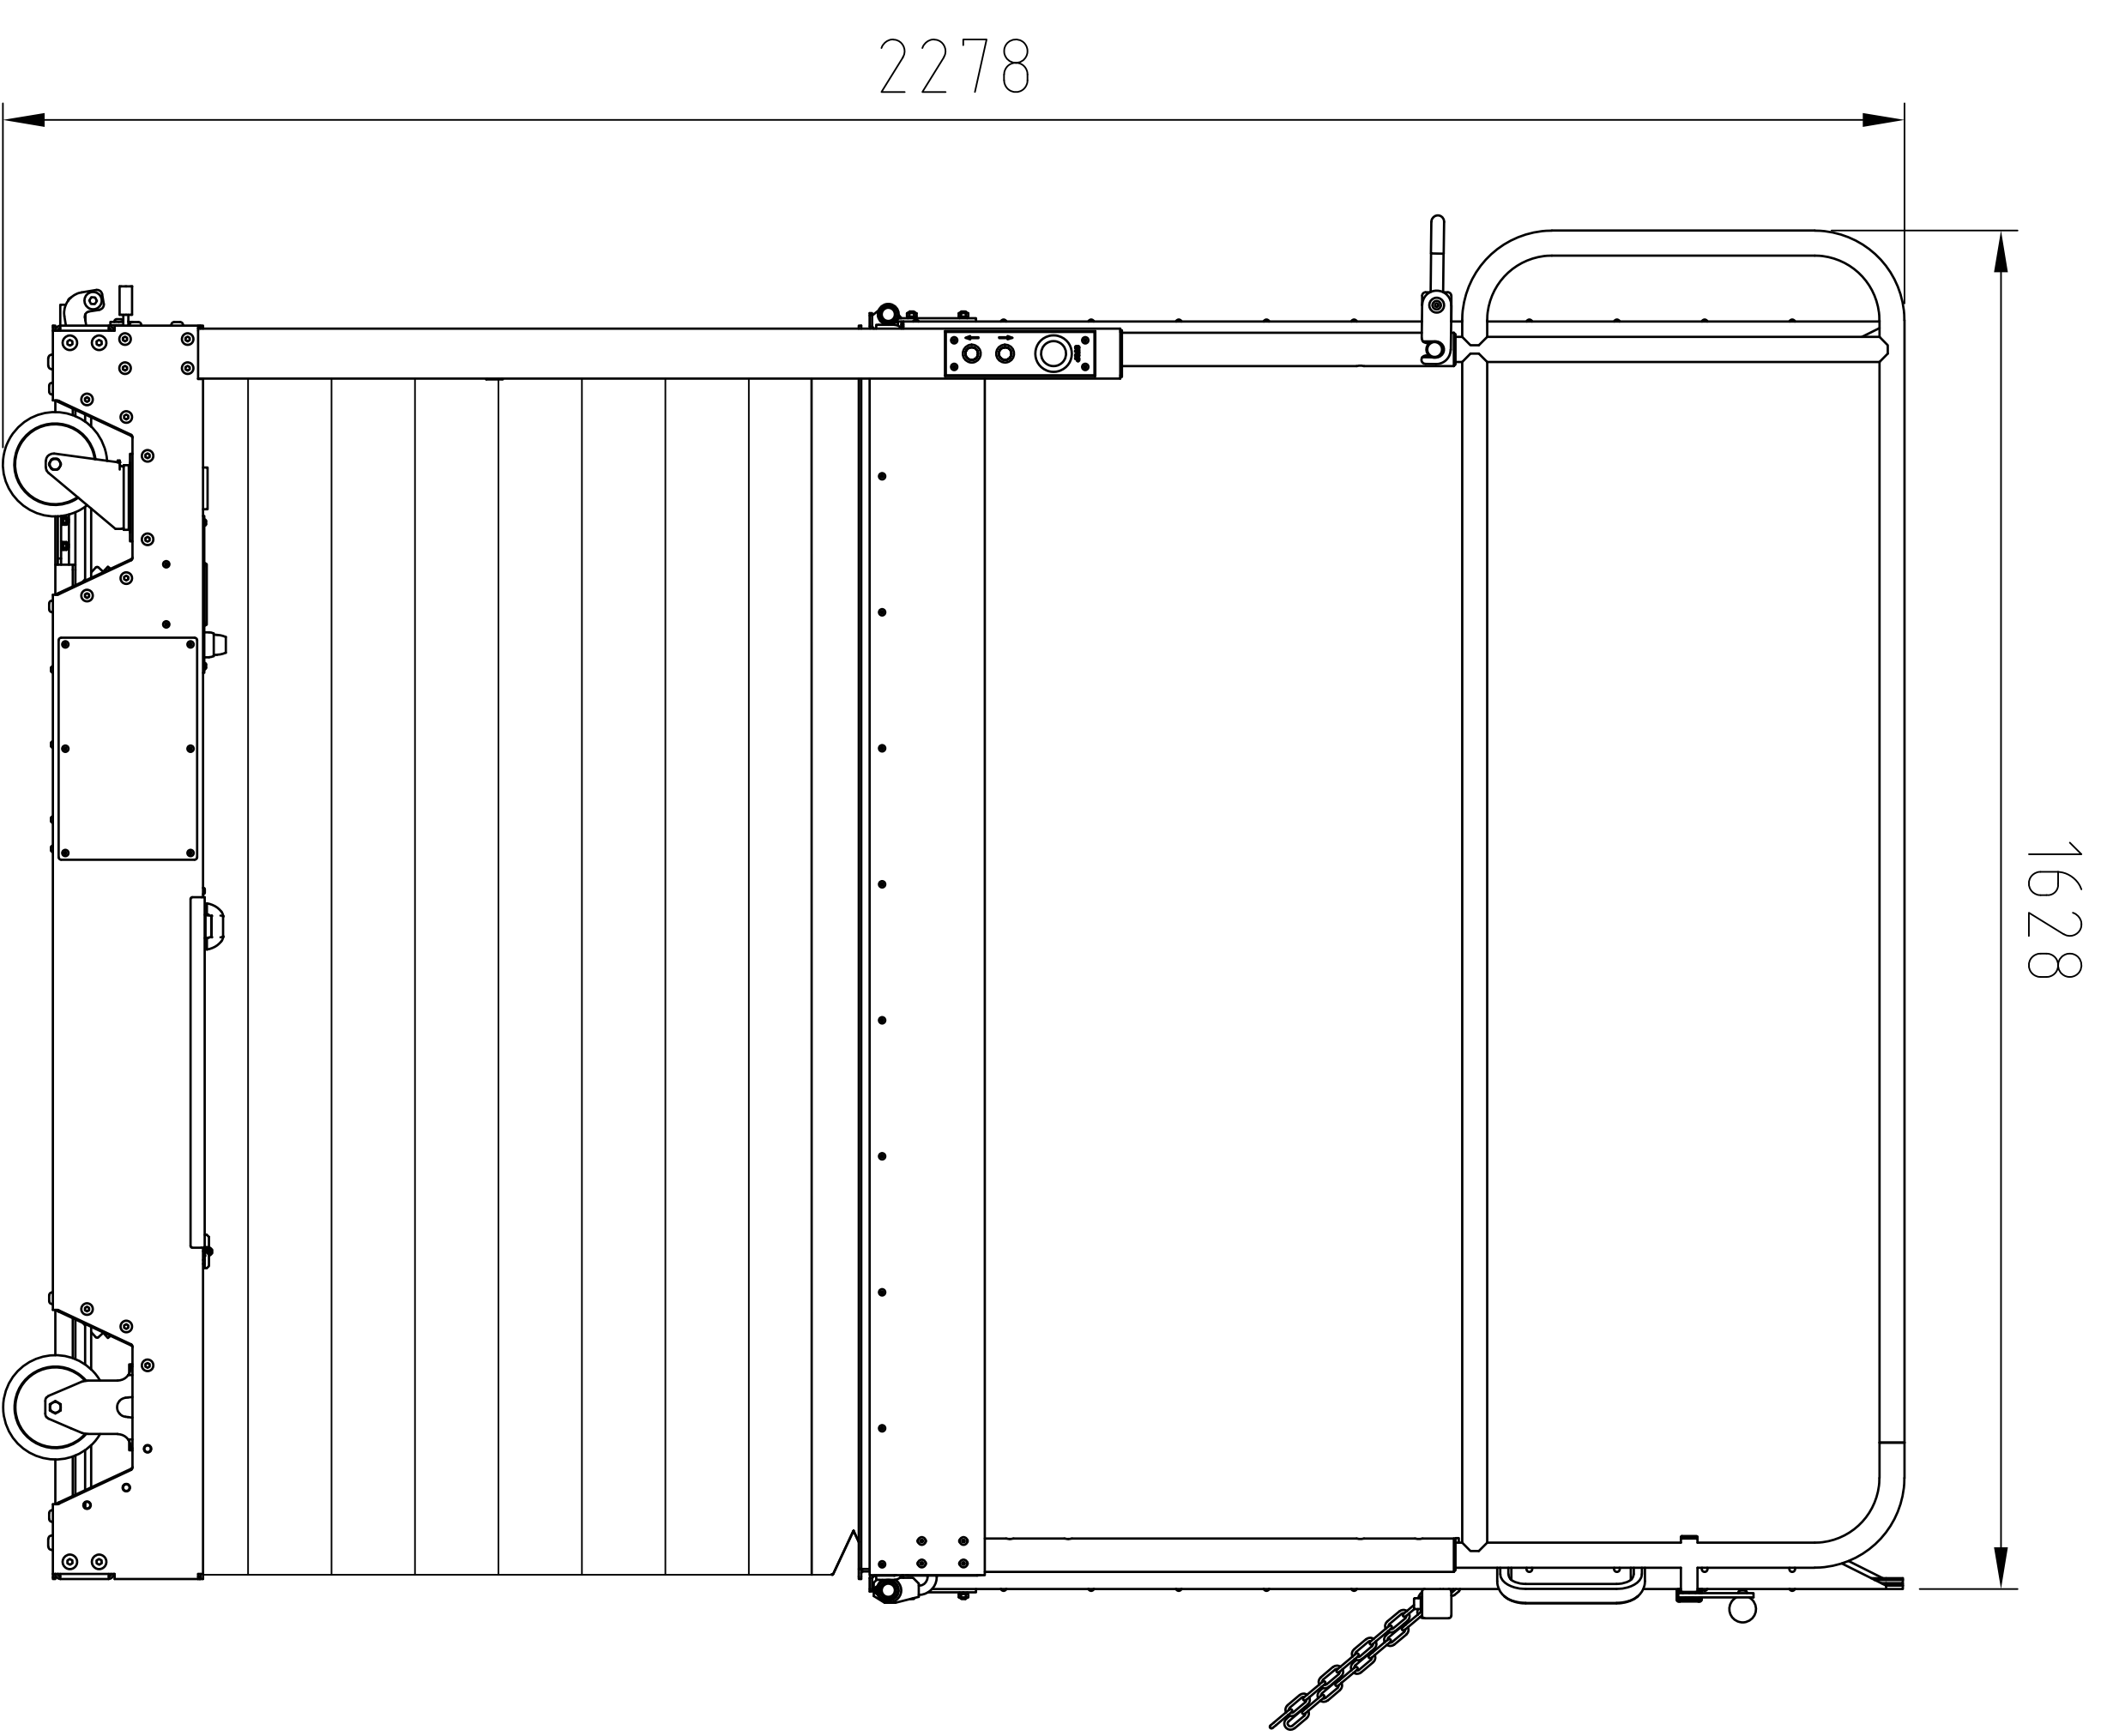

0 50 100

Traglast	300 kg	Plattformgröße innen (B x L)	845 x 1500 mm
Maximale Hubhöhe	1000 mm	Plattformgröße außen (B x L)	1215 x 1628 mm

Index Datum Name Art der Änderung

Datum	Name	Maßstab	
Gezeichnet 22.06.22	Hölzer	1:25	Liftboy 4 S
Geprüft			