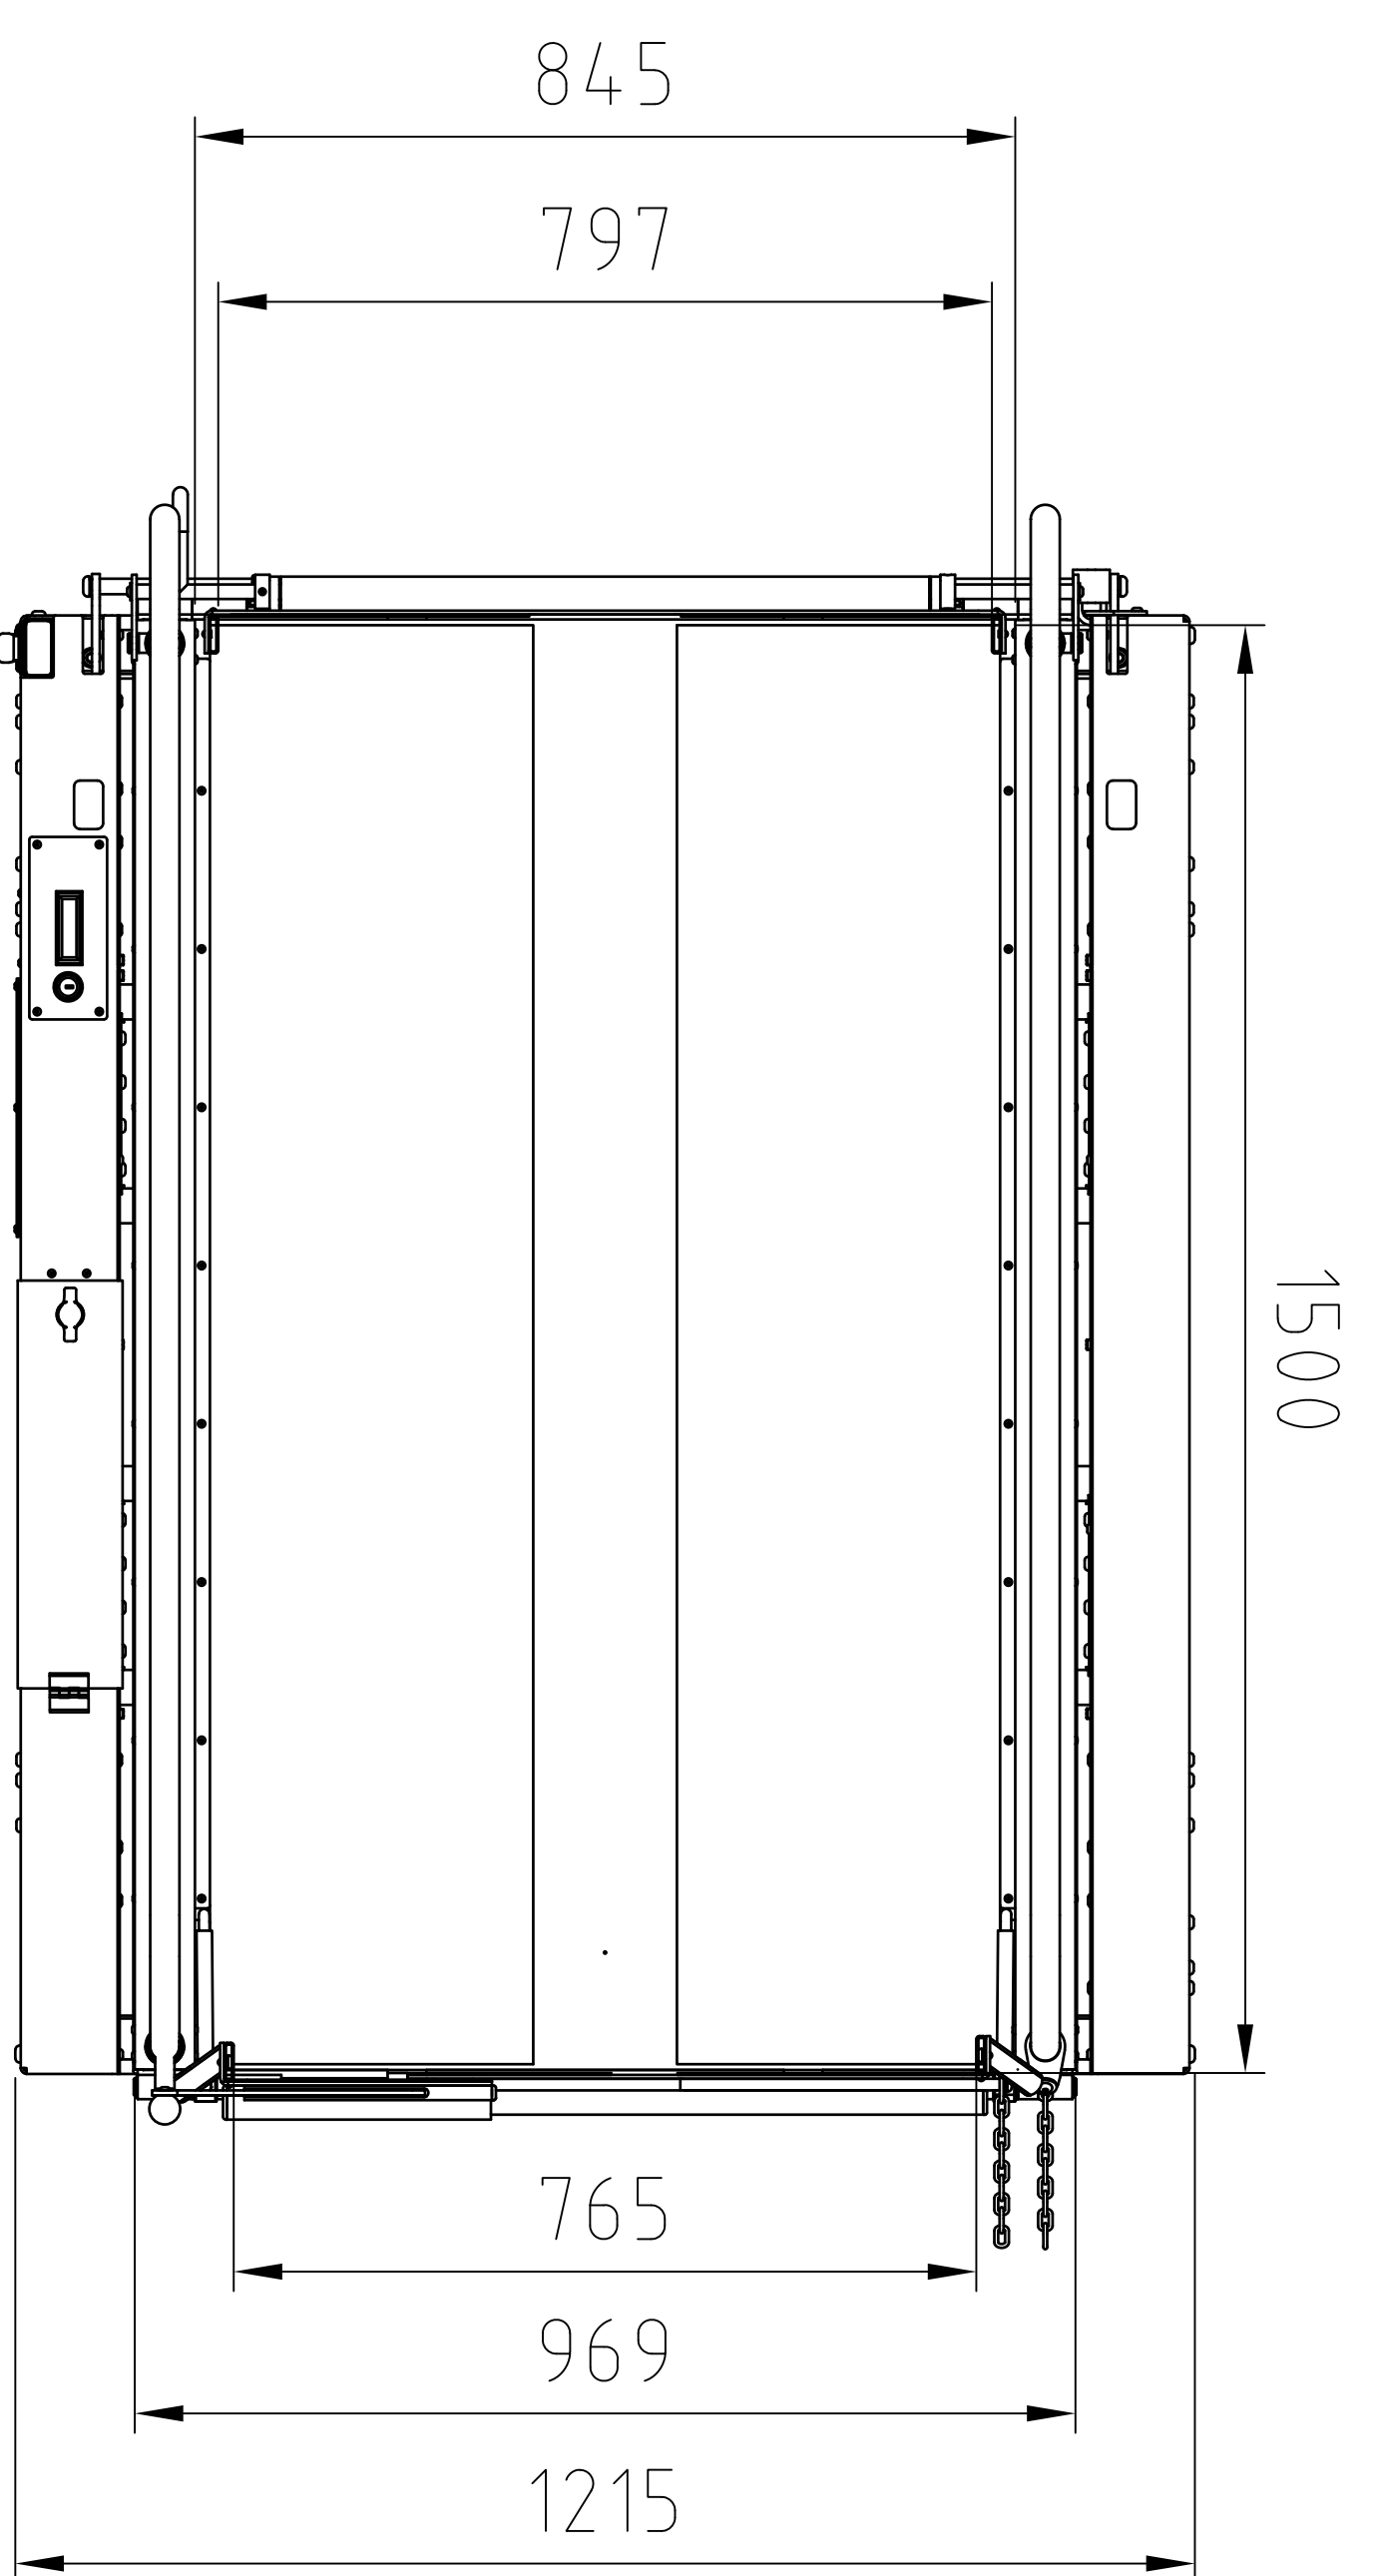

0 50 100

Traglast	300 kg	Plattformgröße innen (B x L)	845 x 1500 mm
Maximale Hubhöhe	1000 mm	Plattformgröße außen (B x L)	1215 x 1628 mm

Index Datum Name Art der Änderung

Datum	Name	Maßstab	
Gezeichnet 22.06.22	Hölzer	1:25	Liftboy 4 S
Geprüft			